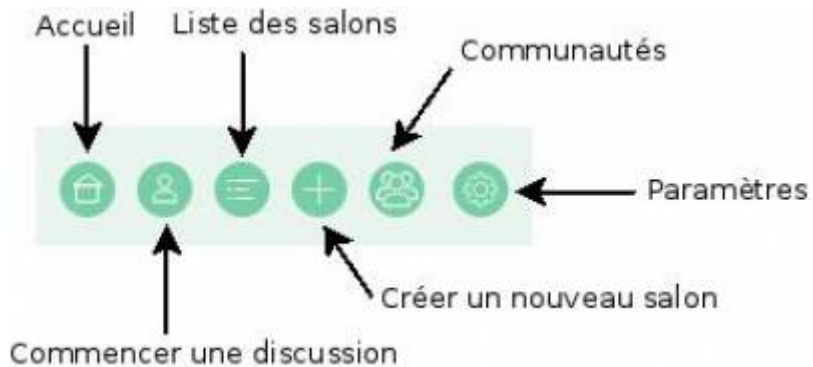

- **Au centre** : Quelques liens d'accès directs avec des explications

Barre de menu

Rejoignez le salon de discussion TERA

Pour les membres actifs (ayant leur compte sur l'Agora)